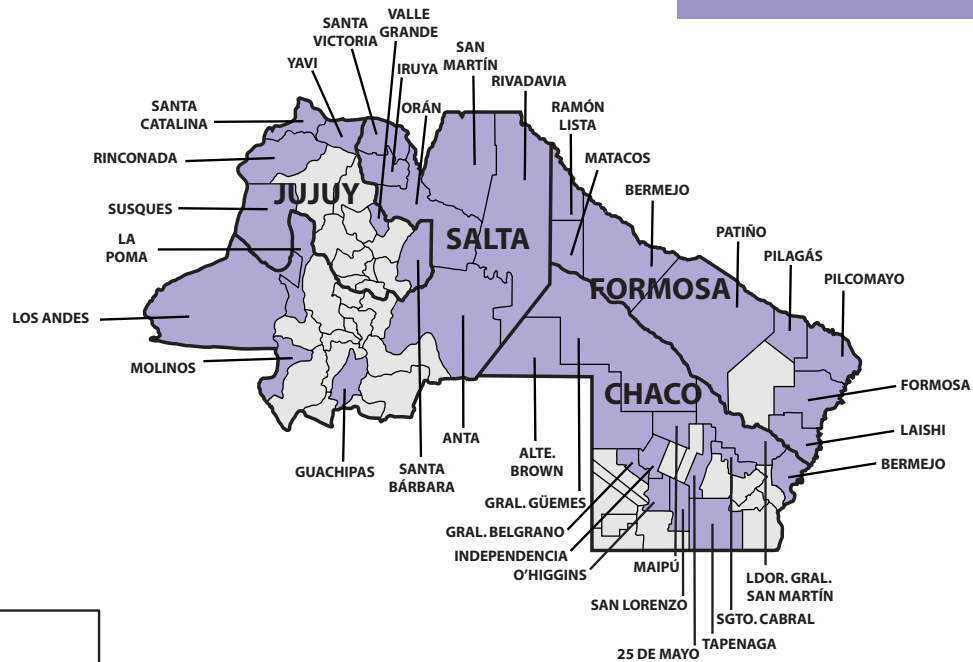

DEPARTAMENTOS ATENDIBLES por REGIONES

PROGRAMA DE DESARROLLO SOCIAL EN ÁREAS FRONTERIZAS DEL NOROESTE Y NORESTE ARGENTINOS

FRONTERA REGION NOA

FRONTERA REGION NEA

- FINANCIAMIENTO FONPLATA
- FINANCIAMIENTO FONPLATA

MINISTERIO DE PLANIFICACION FEDERAL,
INVERSION PUBLICA Y SERVICIOS
SECRETARIA DE OBRAS PUBLICAS
SUBSECRETARIA DE DESARROLLO URBANO Y VIVIENDA

Subsecretaría de
Desarrollo Urbano
y Vivienda

prosofa II
Servicios Básicos para Áreas Fronterizas
PROGRAMA DE DESARROLLO SOCIAL EN AREAS FRONTERIZAS
DEL NOROESTE Y NORESTE ARGENTINO