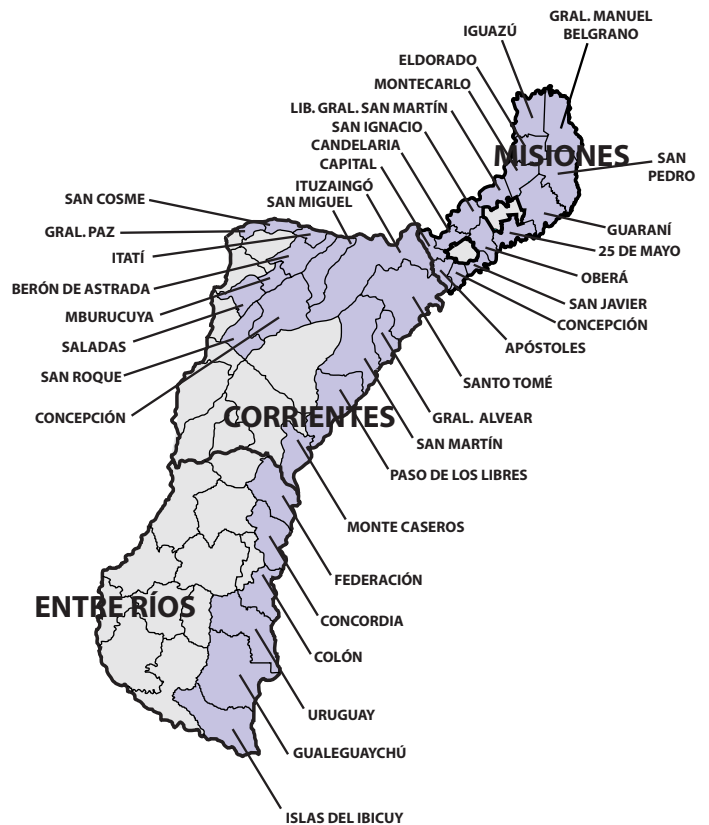

DEPARTAMENTOS ATENDIBLES por REGIONES

PROGRAMA DE DESARROLLO SOCIAL EN ÁREAS FRONTERIZAS DEL NOROESTE Y NORESTE ARGENTINOS

FRONTERA REGION NOA

FRONTERA REGION NEA

- FINANCIAMIENTO FONPLATA
- FINANCIAMIENTO FONPLATA

MINISTERIO DE PLANIFICACION FEDERAL,
INVERSION PUBLICA Y SERVICIOS
SECRETARIA DE OBRAS PUBLICAS
SUBSECRETARIA DE DESARROLLO URBANO Y VIVIENDA

Subsecretaría de
Desarrollo Urbano
y Vivienda

prosofa II
Servicios Básicos para Áreas Fronterizas
PROGRAMA DE DESARROLLO SOCIAL EN AREAS FRONTERIZAS
DEL NOROESTE Y NORESTE ARGENTINO